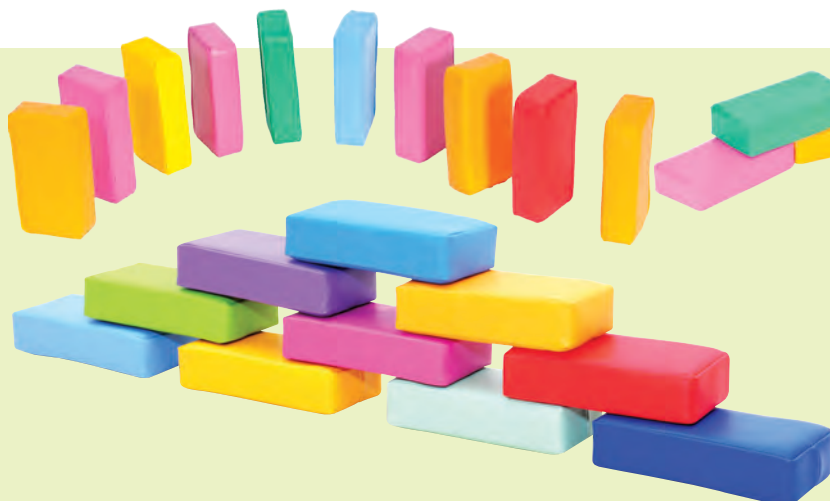

Molitanový had

Slouží jako dlouhá sedačka nebo překážková dráha. Elementy je možné navzájem spojit suchým zipem. Obsahuje 9 elementů z pevného molitanu, potaženého PVC materiálem. Celková délka: 170 cm.
Rozměr největšího prvku: 30 x 30 x 25 cm.
Rozměr nejmenšího prvku: 10 x 38 x 35 cm.
50 A2148..... 5 050 Kč