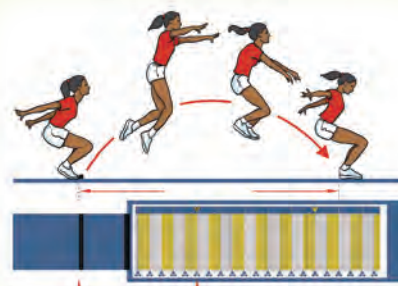

Krokodýlek HOP

Děti poskakují po řece a učí se barvy, tvary a počítání od 1 do 10. Tato aktivní hra zdokonaluje schopnosti řešení problémů při hře ve skupině a schopnosti pochopit směry. Velká podložka je výborná pro individuální hraní, malé skupiny, ale také pro celou třídu. Balení obsahuje barevnou vinylovou podlahovou podložku (250 x 75 cm), dvě nafukovací kostky (12 x 12 x 12 cm), 40 zvířecích značek a návod pro aktivní činnosti.

67 09544..... 1 145 Kč