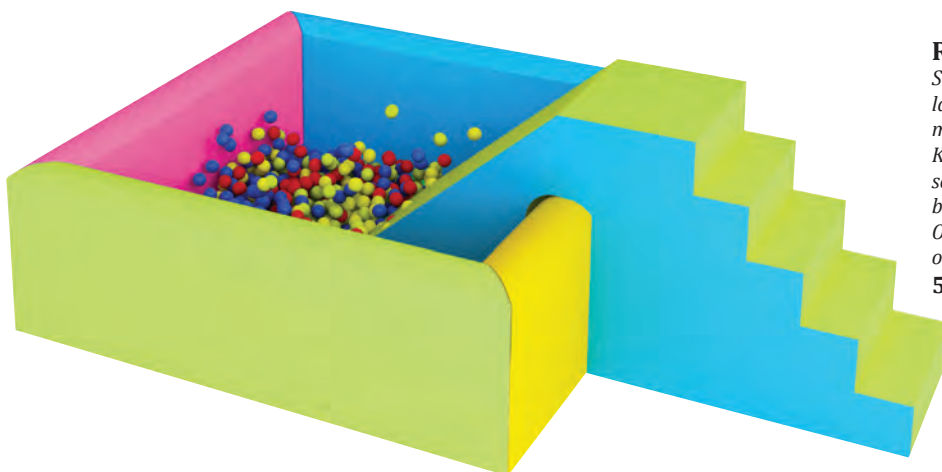

Schody s šikmou plochou

Rozměrem a materiálem jsou přizpůsobené molitanovým bazénům. Ulehčují vstup do bazénu i nejmenším dětem. Délka šikmé plochy: 125 cm. Celková výška: 87,5 cm.

50 A0146..... 12 280 Kč