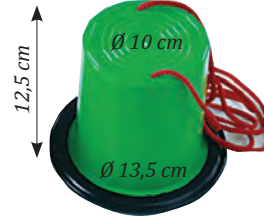

Pytel na skákání - velký

Výška: 90 cm.

Rozměr dna: 35 x 35 cm.

38 33344..... 320 Kč

Pytel na skákání - malý

Výborný prostředek k zábavným pohybovým aktivitám. Pytel je vyroben ze 100 % nylonu, což zaručuje jeho pevnost. Je doplněn dvěma ručkami pro pohodlné držení. Výška: 60 cm.

Usměvavé chůďy

Pokuste se projít určenou trasu pomocí chůďy. Pokud se vám to nebude dařit, usměvavé tvářičky vás povzbudí, aby jste to nevzdávali. Chůďy jsou vyrobeny z pevného plastu. Nosnost do 75 kg. Výška: 6,5 cm.
1M 30005 80 Kč