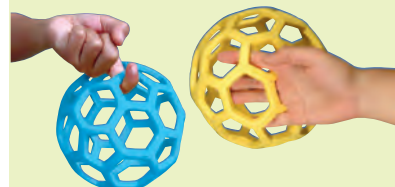

Rozměr: 28 x 25 x 4 cm.

1M KF009 1 100 Kč

Barevné míčky, sada

Míčky se používají při rehabilitaci, při procvičování koordinace a motoriky. Sada obsahuje 4 míčky v různých barvách.
Průměr: 7 cm.

72 G8016..... 200 Kč

Míčky

24 míčků na kopání a házení.
Průměr 5 cm. Cena za sadu 24 ks.

15 15162..... 720 Kč

Flexibilní gumové míčky

Míčky, lehké na uchopení, ideální na různé míčové hry. Sada obsahuje 6 míčků v 6 různých barvách.
Průměr: 10 cm.