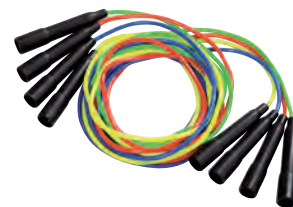

Pytel na skákání - velký

Výška: 90 cm.

Rozměr dna: 35 x 35 cm.

38 33344..... 320 Kč

Pytel na skákání - malý

Výborný prostředek k zábavným pohybovým aktivitám. Pytel je vyroben ze 100 % nylonu, což zaručuje jeho pevnost. Je doplněn dvěma ručkami pro pohodlné držení. Výška: 60 cm.