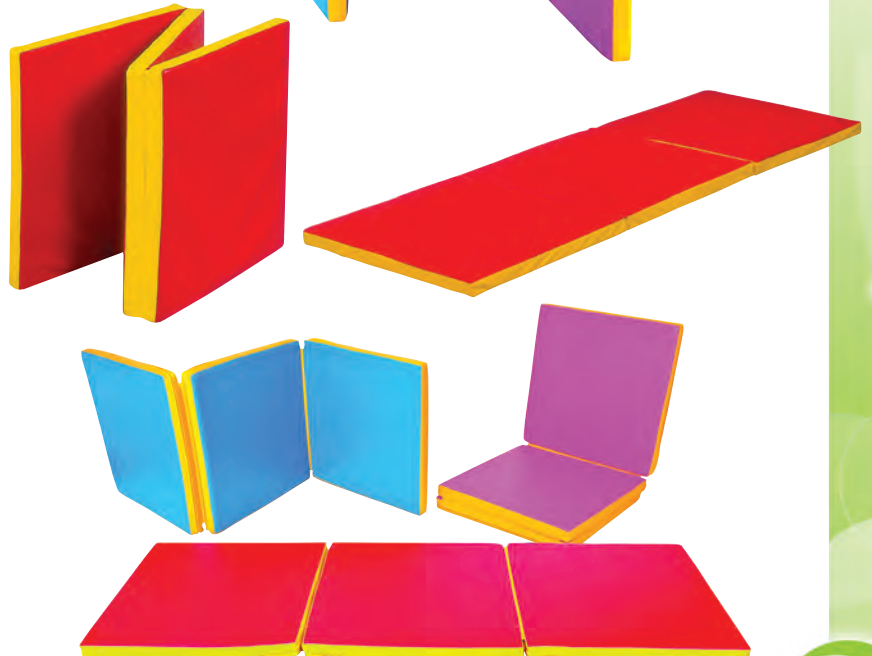

Skládaná cvičební matrace ..... 2 740 Kč

Skládaná matrace ve 3 jasných barvách je ideální nejen na odpočinek a zábavu, ale i na různé pohybové aktivity. Matrace je vyrobena z kvalitního molitanu potaženého odolnou textilií.

Rozměr: 180 x 60 x 5 cm.

Rozměr po složení: 60 x 60 x 15 cm.

51 21601 - ružová

51 21602 - modrá

51 21603 - červená