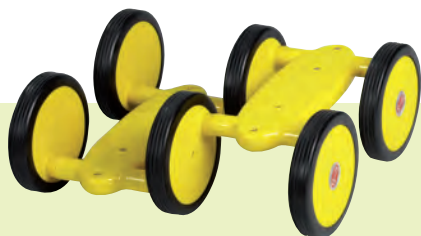

Rozměr: 40 x 30,5 cm.

50 A2902.....890 Kč

Bibicar

Auto, které nepotřebuje ke svému provozu benzín, baterie, ba ani šlapání do pedálů. Uvádí se do pohybu střídavým otáčením volantu doprava a doleva, teda využitím síly dítěte, ale i díky tření, odstředivé síly a zemské přitažlivosti. Auto je určeno dětem od 3 let, na rovném povrchu zvládne zatížení do 100 kg, na drsném povrchu do 55 kg. Hmotnost autíčka: 5 kg. Autíčko posíláme v barvě od závislosti našich skladových zásob!

16 12345..... 1 760 Kč

Rovnovážné chodítko

Chodítkem děti mohou šlapat dopředu a dozadu. Hřídel je vyrobená z pevné oceli a pedály jsou pokryty pevnou gumou.

Rozměr: 41 x 35 cm, průměr kola: 15,5 cm.

Maximální zátěž: 100 kg.

38 A3110.....1 390 Kč

Pohybové stupačky

Stupačky spojené s pogumovanými kolečky přináší dětem více zábavného pohybu. Vhodné do interiéru i exteriéru při maximálním zatížení 50 kg.

Rozměr: 48 x 36 x 16 cm.