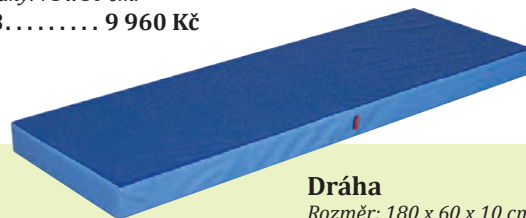

Malý váleček

Váleček je vyrobený z molitanu s větší hustotou přizpůsobený na rehabilitační účely pro malé děti.

Délka: 60 cm. Průměr: 15 cm.

50 A0145..... 1 080 Kč

Váleček 10

Délka: 60 cm. Průměr: 10 cm.

50 A0228..... 795 Kč

Malý váleček 15

Délka: 60 cm. Průměr: 15 cm.

50 A0229..... 915 Kč

Velký váleček

Délka 60 cm. Průměr: 60 cm.

50 A0105..... 3 140 Kč

Rampa

Rozměr: 90 x 60 x 60 cm.

50 A0108..... 2 970 Kč

Váleček 20

Délka: 60 cm. Průměr: 20 cm.

50 A0230..... 990 Kč

Velký váleček

Délka: 120 cm. Průměr: 30 cm.

50 A0101..... 1 865 Kč

Klín

Rozměr: 60 x 60 x 30 cm.

50 A0969..... 1 500 Kč

Váleček střední

Délka: 90 cm. Průměr: 30 cm.

50 A0455..... 1 690 Kč

Malý váleček

Délka 30 cm. Průměr: 30 cm.

50 A0456..... 955 Kč

Rehabilitační kolébka

Díky jemnému houpání kolébky dochází k efektivnějšímu procvičování stability dítěte.

Rozměr: 146 x 73 x 11 cm (DxŠxH).

50 A1545..... 5 900 Kč

Gymnastická bedna malá

Výška: 85 cm. Rozměr dolní základny: 75 x 60 cm, horní základny: 75 x 30 cm.

50 A0168..... 9 960 Kč

Gymnastická bedna velká

Výška: 130 cm.

Rozměr dolní základny: 100 x 80 cm, horní základny: 100 x 30 cm.

50 A0169..... 15 820 Kč

Dráha

Rozměr: 180 x 60 x 10 cm.

50 A0107..... 2 360 Kč

Dráha 2

Rozměr: 120 x 60 x 7 cm.

50 A0170..... 1 650 Kč

Rehabilitační matrace

Matrace je vyrobená z molitanu s větší hustotou.

Rozměr: 180 x 80 x 10 cm.

50 A0144..... 4 220 Kč

Matrace čtverec - střední

Rozměr: 60 x 60 x 4 cm.

54 30017..... 510 Kč