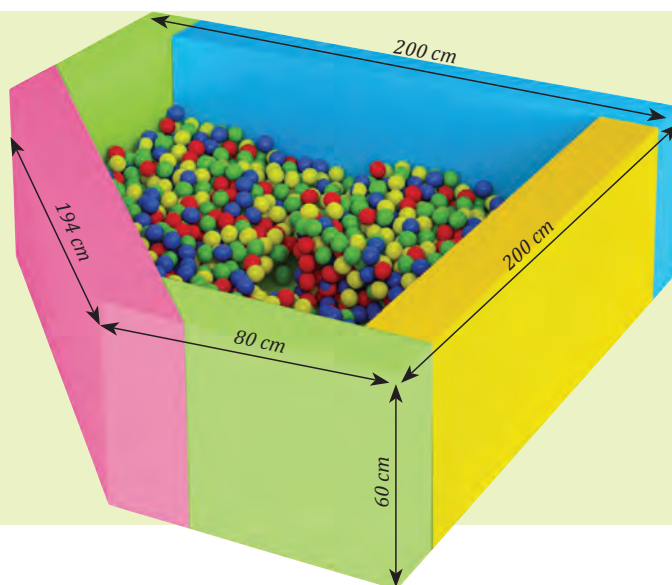

Tloušťka molitanu je 20 cm.

Rohový bazén

Svým tvarem je vhodný pro uložení do rohu místnosti. Strany a spodek bazénu jsou vyrobené z pevné látky, kterou je možné lehce očistit. K ztraktivnějšímu bazénu je vhodné umístit schody se šikmou plochou. Jednotlivé části bazénu se k sobě připojují suchým zipem. Obsahuje 3000 umělohmotných míčků o průměru 7 cm.

50 A0443..... 28 620 Kč

Rohový bazén

Strany bazénu jsou vyrobené z pevné látky, kterou je možné lehce očistit. Bazén má i měkkou podlahu o tloušťce 3 cm. K ztraktivnějšímu bazénu je vhodné umístit schody se šikmou plochou. Jednotlivé části bazénu se k sobě připojují suchým zipem. Obsahuje 4000 umělohmotných míčků o průměru 6,5 cm.

50 A0794..... 37 700 Kč