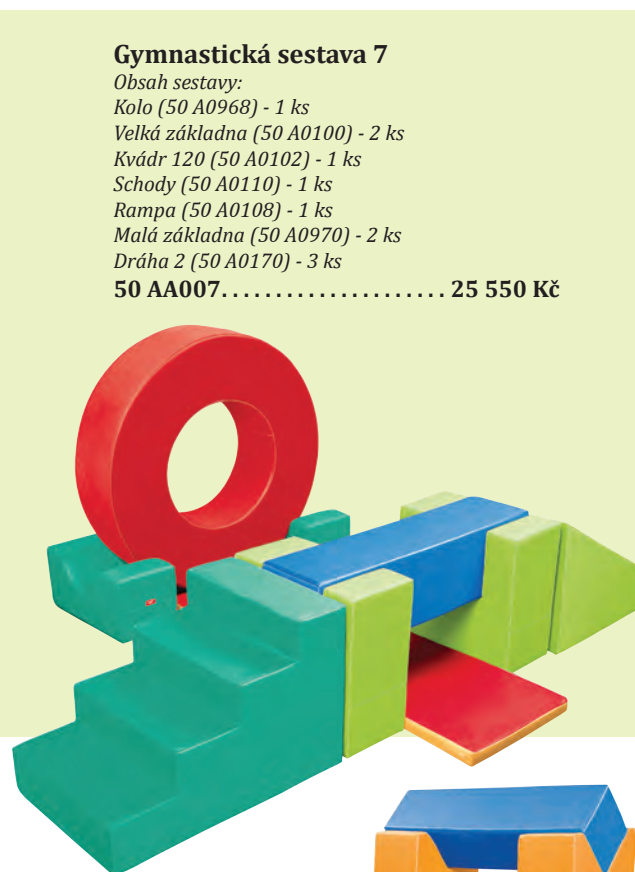

Gymnastická sestava 4

Obsah sestavy:

Základna s obdélníkovým výřezem (50 A0142) - 2 ks

Most (50 A0103) - 1 ks

Dráha (50 A0107) - 2 ks

Velká základna (50 A0100) - 2 ks

Oblouk (50 A0104) - 1 ks

50 AA004..... 19 550 Kč