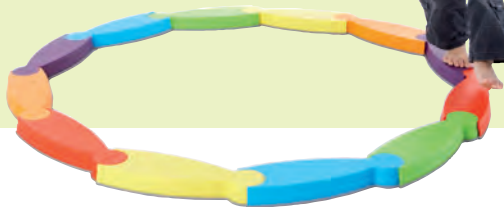

Vhodné pro děti od 2 - 8 let.
Rozměr: 43 x 43 x 7 cm.

69 02124..... 1 550 Kč

Rovnováha - Stezka

Z jednotlivých pestrobarevných dílů si poskládejte stezku, která může vést různými směry. Díly jsou vyrobené z pevného a odolného plastu s protiskluzovými gumovými podložkami. Dají se skladovat uložené na sebe, což šetří prostor.

Rovnováha - Můstek

Skvělý doplněk k sadě Stezka. Připojením k stezce vytvoříte další možnosti na procvičení rovnováhy. Můstky jsou vyrobené z pevného a odolného plastu s protiskluzovou podložkou. Balení obsahuje 2 díly ve dvou barvách (žlutý a modrý). Vhodné pro děti od 2 - 8 let.