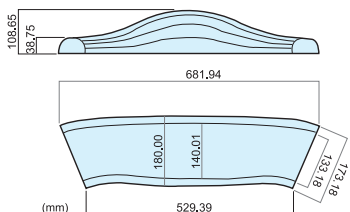

Šetří místo při skladování