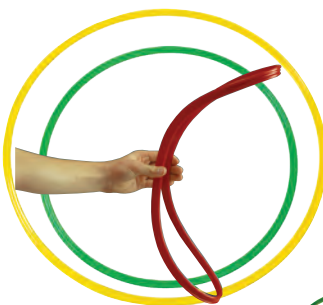

Kruhy 1

Sada 5 kruhů vyrobených z mimořádně pružného materiálu. Průměr: 60 cm.

70 AA085..... 745 Kč