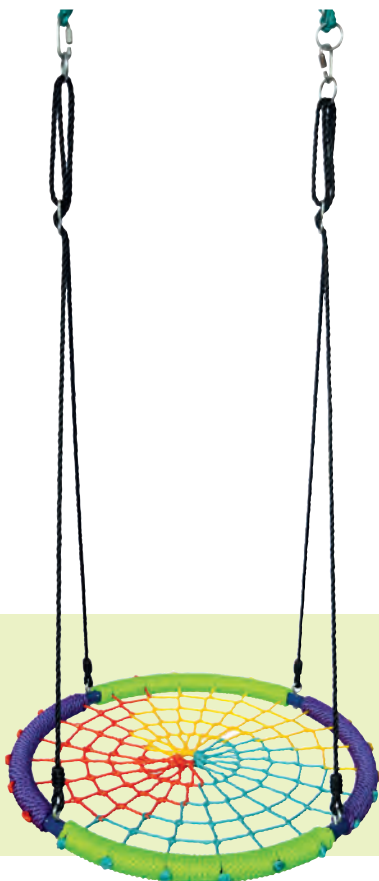

Plastová houpačka

Vhodná k upevnění na strom nebo na jinou konstrukci. Sedačka je vyrobena z odolného tvrzeného materiálu. rozměr: 42 x 17 x 10 cm. Nosnost: 100 kg. Délka lana: 190 cm.
18 10876..... 410 Kč

Kruhová houpačka

Plastový kruh slouží jako sedák, pevně lano se upevní na strom nebo na určenou konstrukci. Rozměry: průměr 28 cm, tloušťka 7 cm.
2N AA423275 Kč

Dětská houpačka

Kruhová houpačka s nosností 100 kg. Průměr: 100 cm.
32 82741..... 2 090 Kč