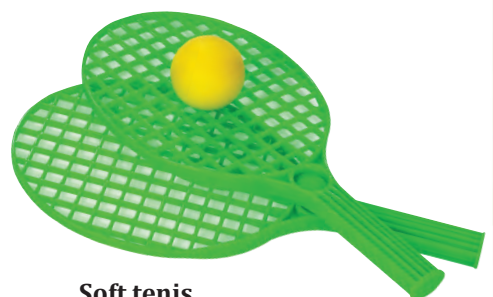

Soft tenis

Tenis s měkkým pěnovým míčkem o průměru 60 mm.

89 33323 ..... 305 Kč