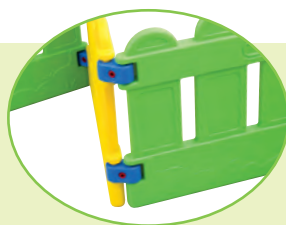

**TOP
 PRODUKT**

NOVINKA

Dřevěná průlezka / houpačka

Dřevěná průlezka a zároveň houpačka. Umožňuje procvičovat rovnováhu a koordinaci ruka-oko. Max. nosnost: 50 kg. Rozměr: 106 x 48 x 34 cm.

46 10160 6 250 Kč

TOP
PRODUKT

Ohrádka na míčky

Barevná plastová ohrádka se dá snadno rozložit a nebo poskládat do různých tvarů - může například tvořit předělovací stěnu v místnostech, nebo jako zábrana. Největší úspěch ale má s míčky, ve kterých děti zažijí hodně zábavy - čím víc míčků, tím víc zábavy. Ideální je použít alespoň 1500 plastových míčků z naší nabídky. Rozměr ohrádky: 175 x 145 x 58 cm.