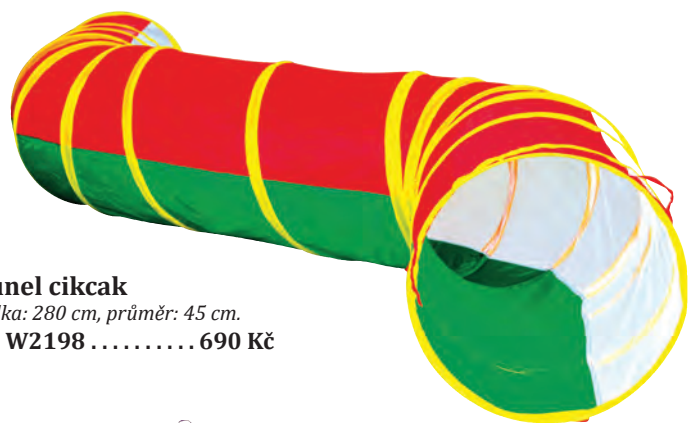

Tunel cikcak

Délka: 280 cm, průměr: 45 cm.
51 W2198 ..... 690 Kč