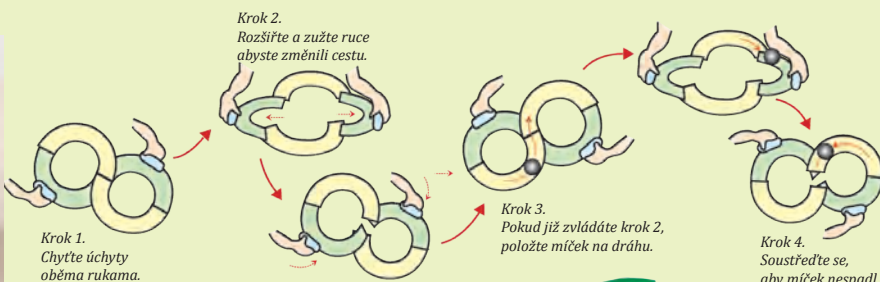

Nekonečná osmička

Inteligentní hračka s příznivým vlivem na psychický i fyzický rozvoj dítěte. Využívá se hlavně na cvičení koncentrace a koordinace ruky s okem. Hra spočívá na vykonávání pohybů vytvářející dráhu pro neustále se kroučící míček. Cvičení si vyžaduje úplnou pozornost dítěte, protože vede jeho zrak soustředěně a nepřetržitě po symbolu nekonečnosti. Balení obsahuje dva míčky, přičemž každá je vyrobená z jiného plastu a tím se pohybuje jinou rychlostí.

Nekonečná osmička

Balení obsahuje 2 míčky.

Rozměr: 34 x 21 x 4,5 cm.

1M 002KF ..... 415 Kč