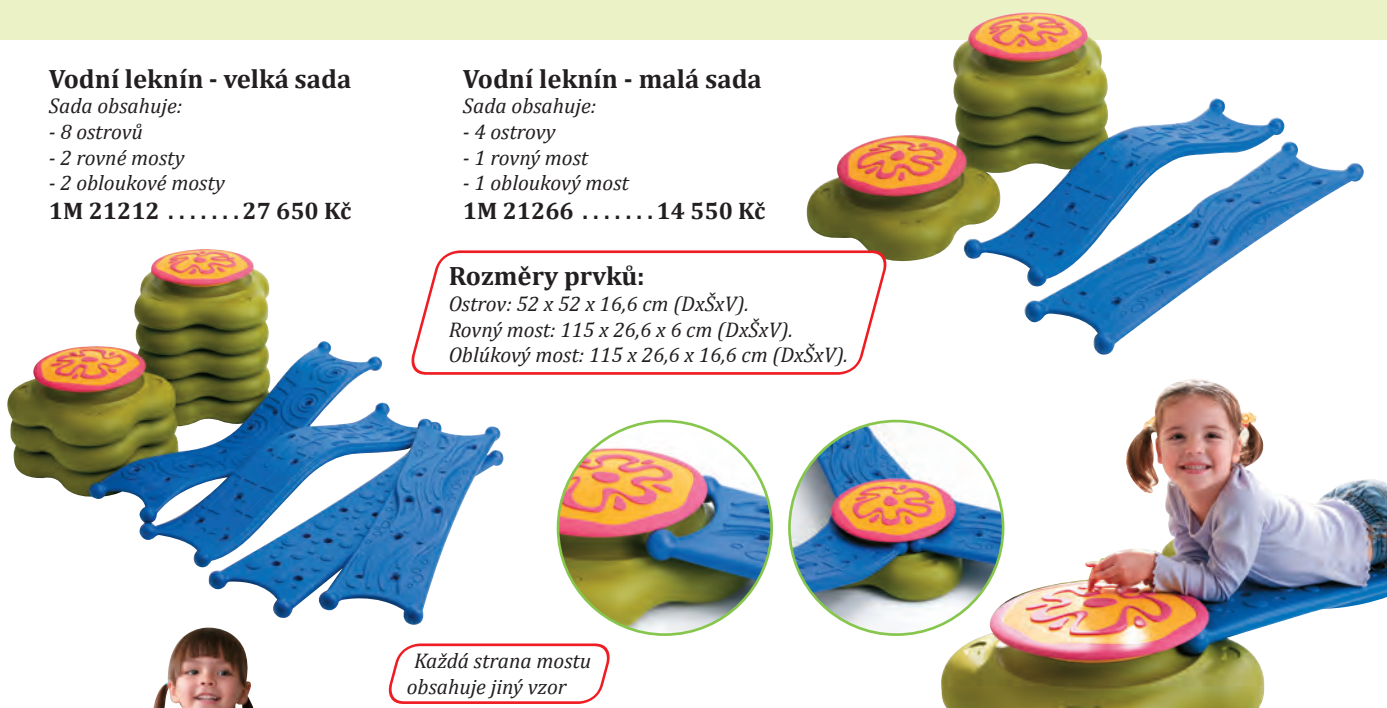

Vodní leknín - velká sada

Sada obsahuje:

- 8 ostrovů
- 2 rovné mosty
- 2 obloukové mosty

1M 21212 27 650 Kč

Vodní leknín - malá sada

Sada obsahuje:

- 4 ostrovy
- 1 rovný most
- 1 obloukový most

1M 21266 14 550 Kč

Rozměry prvků:

Ostrov: 52 x 52 x 16,6 cm (DxŠxV).

Rovný most: 115 x 26,6 x 6 cm (DxŠxV).

Obloukový most: 115 x 26,6 x 16,6 cm (DxŠxV).

Každá strana mostu obsahuje jiný vzor

Kruhá prolázačka

Je určena pro děti od 3 let. Maximální nosnost je 80 kg.
 Při pohybových aktivitách doporučujeme používat gumové podložky, které zajistí prolázačku proti uklouznutí.
 Nejlepším řešením je umístit prolázačku na měkkou podložku, případně matraci.
 Balení obsahuje 4 díly, které lze spojovat do různých tvarů.
 Vytvoříte tak dětem mnoho možností ke hře a pohybové aktivitě.
 Díly jsou vyrobené z pevného plastu a spojují se pomocí šroubků a kovových podložek.
 Rozteč mezi tyčemi je 15 cm. Průměr kruhu: 135 cm. Nosnost: 150 kg.

Kruhá prolázačka
 Průměr kruhu: 135 cm.
 83 09093 8 460 Kč

**TOP
 PRODUKT**

Doporučujeme dozor
 dospělé osoby.

S kruhou prolázačkou
 si Vaše děti užijí spoustu zábavy.
 Je vhodná na procvičování
 koordinace a rovnováhy.