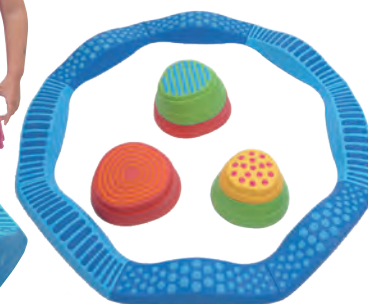

Spojky

Pomocí spojek navzájem spojujeme jednotlivé prvky Zvlněného chodníčka a Barevných kamínků. Díky nim nedochází při hře k odpojení a posouvání jednotlivých prvků. Na dostatečné upevnění barevných kamínků je nutno použít 3 ks spojky.

Sada obsahuje 6 ks. Rozměr: 18 x 7 x 4 cm (DxŠxV).

1M 010KT ..... 520 Kč