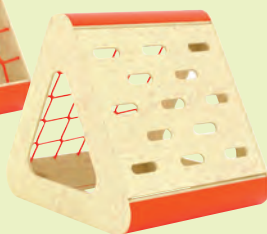

50 A6001 2 890 Kč

Síť k lezení

Síť lze upevnit vertikálně i horizontálně pomoci 20 smyček.

Rozměr: 170 x 170 x 4 cm. Nosnost: 200 kg.

18 A6995 1 450 Kč

Gymnastická pyramida

Pyramida se skládá ze 3 stěn, po kterých je možné lézt - jedna stěna má v sobě otvory, druhá příčky a třetí pevná lana. Střed pyramidy je volný, může sloužit jako tunel k prolézání.

Vyrobena z překližky v odstínu bříza.

Rozměr: 92 x 100 cm (ŠxV).

50 A6002 14 780 Kč

Active - Gymnastické žebřiny a skluzavky

Série gymnastického náradí Active je určena k procvičování motoriky a rovnováhy. Lze je upevnit na Věž Active z naší nabídky nebo na nástěnné žebřiny (vhodné pro příčky o průměru do 4 cm), čímž si vytvoříte různé překážkové dráhy. Upevňovací plocha je protiskluzová, což zvyšuje bezpečnost při používání. Všechny gymnastické náradí ze serie Active jsou vyrobeny z březové překližky v kombinaci s bukovým dřevem.