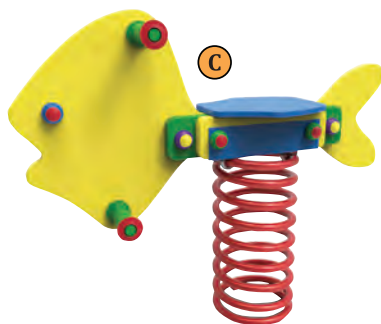

Rozměry pružinových houpaček a nákresy bezpečnostních zon

Bezpečnostní zóna je oblast kolem daného produktu, která by se neměla narušit jiným produktem nebo pevným segmentem. Tato zóna slouží k zamezení zranění dětí a pro ochranu jejich bezpečné hry. Rozměry jsou udávány v cm.

Platí pro pružinové houpačky:
09 00086 až 09 00090

Bezpečnostní zóna:
průměr 350 cm

Sedátko ve výšce
max: 55 cm

Platí pro pružinové houpačky:
09 00079 až 09 00081

Bezpečnostní zóna:
průměr 380 cm

Sedátko ve výšce
max: 55 cm

Houpačky na pružině

z HDPE

Výška sedu je cca 55 cm.

Nosnost: do 80 kg.

- **A** 09 00086 - Kohout .....11 420 Kč
- **B** 09 00087 - Koník.....11 420 Kč
- **C** 09 00088 - Rybka .....11 420 Kč
- **D** 09 00089 - Motorka 1 .....11 420 Kč
- **E** 09 00090 - Motorka 2 .....11 420 Kč
- **F** 09 00079 - Autobus.....14 290 Kč
- **G** 09 00080 - Žabka .....14 290 Kč
- **H** 09 00081 - Jablko .....14 290 Kč

SLEVA 5% na první objednávku z tohoto katalogu