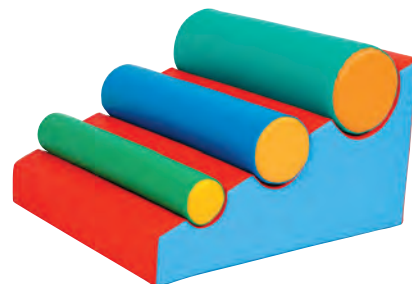

Základna s válci

Rozměr základny: 60 x 70 x 40 cm.

Tři válce s průměrem: 10, 15 a 20 cm.

50 A0226..... 4 990 Kč