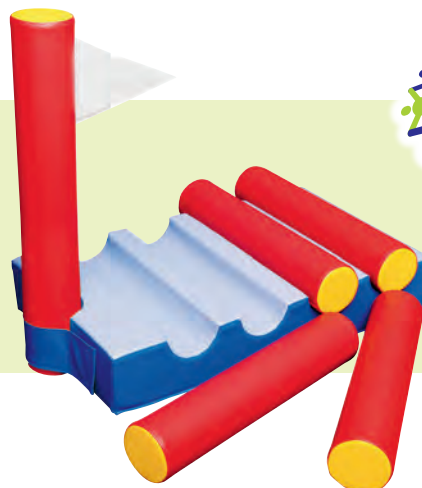

Molitanový raft

Obsahuje 5 válců a základnu, které jsou vyrobené z pevného molitanu a potažené PVC materiálem.
Rozměr válců: 70 x 14 cm (délka x průměr).
Rozměr základny: 100 x 60 x 17 cm.
50 A1968..... 5 370 Kč