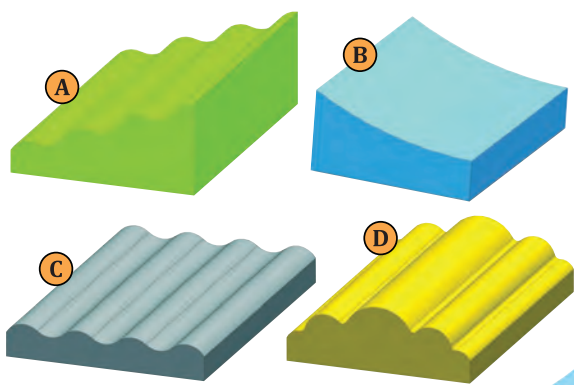

Molitanové prvky pro nejmenší ..... 1 150 Kč

Molitanové prvky jsou ideální nejen na odpočinek a zábavu, ale i na různé pohybové aktivity a potřeby nejmenších dětí. Prvky jsou vyrobeny z kvalitního molitanu potaženého odolnou textilií.
Rozměr: 60 x 40 cm.
Výška prvků: 5 - 20 cm.

- **A** 50 A2154 - Klin
- **B** 50 A2155 - Rampa
- **C** 50 A2156 - Vlnka
- **D** 50 A2157 - Lupeny