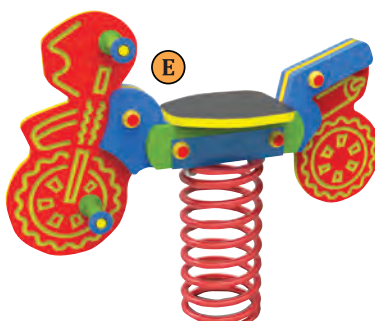

Rozměry pružinových houpaček a nákresy bezpečnostních zon

Bezpečnostní zóna je oblast kolem daného produktu, která by se neměla narušit jiným produktem nebo pevným segmentem. Tato zóna slouží k zamezení zranění dětí a pro ochranu jejich bezpečné hry. Rozměry jsou udávány v cm.

Platí pro pružinové houpačky:
09 00086 až 09 00090

Bezpečnostní zóna:
průměr 350 cm

Sedátko ve výšce
max: 55 cm

Platí pro pružinové houpačky:
09 00079 až 09 00081

Bezpečnostní zóna:
průměr 380 cm

Sedátko ve výšce
max: 55 cm

Houpačky na pružině

z HDPE

Výška sedu je cca 55 cm.

Nosnost: do 80 kg.

- **A** 09 00086 - Kohout .....11 420 Kč
- **B** 09 00087 - Koník.....11 420 Kč
- **C** 09 00088 - Rybka .....11 420 Kč
- **D** 09 00089 - Motorka 1 .....11 420 Kč
- **E** 09 00090 - Motorka 2 .....11 420 Kč
- **F** 09 00079 - Autobus.....14 290 Kč
- **G** 09 00080 - Žabka .....14 290 Kč
- **H** 09 00081 - Jablko .....14 290 Kč

SLEVA 5% na první objednávku z tohoto katalogu