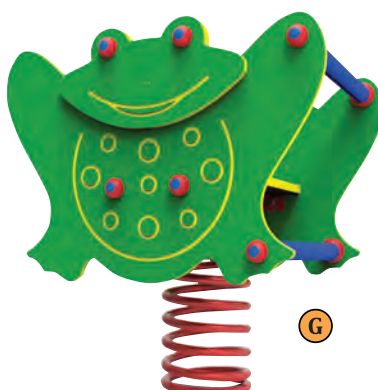

Rozměry pružinových houpaček a nákresy bezpečnostních zon

Bezpečnostní zóna je oblast kolem daného produktu, která by se neměla narušit jiným produktem nebo pevným segmentem. Tato zóna slouží k zamezení zranění dětí a pro ochranu jejich bezpečné hry. Rozměry jsou udávány v cm.

Platí pro pružinové houpačky:
09 00086 až 09 00090

Bezpečnostní zóna:
průměr 350 cm

Sedátko ve výšce
max: 55 cm

Platí pro pružinové houpačky:
09 00079 až 09 00081

Bezpečnostní zóna:
průměr 380 cm

Sedátko ve výšce
max: 55 cm

Houpačky na pružině

z HDPE

Výška sedu je cca 55 cm.

Nosnost: do 80 kg.

- **A** 09 00086 - Kohout .....11 420 Kč
- **B** 09 00087 - Koník.....11 420 Kč
- **C** 09 00088 - Rybka .....11 420 Kč
- **D** 09 00089 - Motorka 1 .....11 420 Kč
- **E** 09 00090 - Motorka 2 .....11 420 Kč
- **F** 09 00079 - Autobus.....14 290 Kč
- **G** 09 00080 - Žabka .....14 290 Kč
- **H** 09 00081 - Jablko .....14 290 Kč

SLEVA 5% na první objednávku z tohoto katalogu