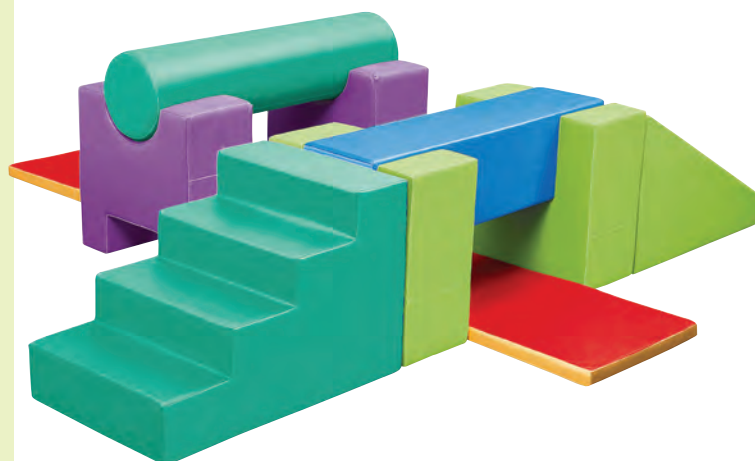

Gymnastická sestava 3

Obsah sestavy:

Základna s obdélníkovým výřezem (50 A0142) - 2 ks

Velký válec (50 A0101) - 1 ks

Velká základna (50 A0100) - 2 ks

Kvadr 120 (50 A0102) - 1 ks

Schody (50 A0110) - 1 ks

Dráha 2 (50 A0170) - 3 ks

50 AA003..... 22 860 Kč