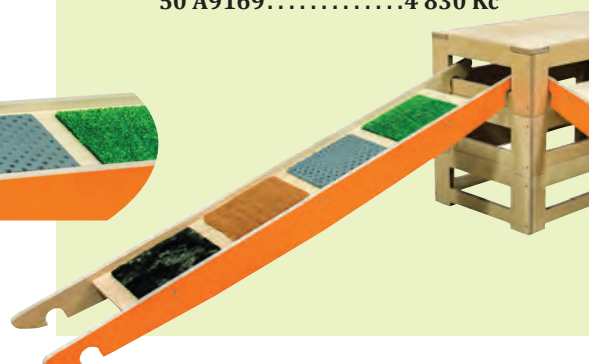

Bedna slouží k lezení, udržení rovnováhy a gymnastice. Díky otvorům na každé straně je možné připojit různé žebříky a jiné doplňky.

Rozměr: 79 x 58 x 44 cm (ŠxVxH).
50 A9162..... 12 430 Kč

Krátký žebřík

Můstek / Kolébka

Rozměr: 78 x 36 x 41 cm (ŠxVxH).

50 A9166..... 6 150 Kč

Senzorická cestička

Rozměr: 27 x 150 x 11 cm (ŠxVxH).

50 A9169..... 4 830 Kč

Rehabilitační chodníčky

Cvičení s použitím rehabilitačních chodníků posiluje správnou funkci smyslů a pomáhá při procvičování rovnováhy. Jejich uložení na podlahu si můžete sestavit cestičku plnou rehabilitačních prvků, které budou zajímavé pro každé dítě. Chodníčky jsou vyrobeny z břízové překližky o tloušťce 18 mm a z bukového dřeva.