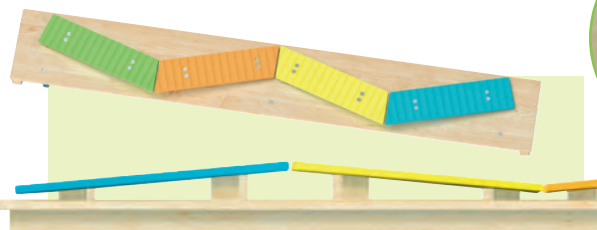

Rozměr: 240 x 8 x 35 cm (DxVxH).

53 12439..... 9 720 Kč

Senzorický chodník - platformy

Na chodníčku jsou platformy s různou velikostí a barvou. Rozměr: 240 x 16 x 35 cm (DxVxH).

53 12437..... 8 580 Kč

Senzorický chodník - různé povrchy