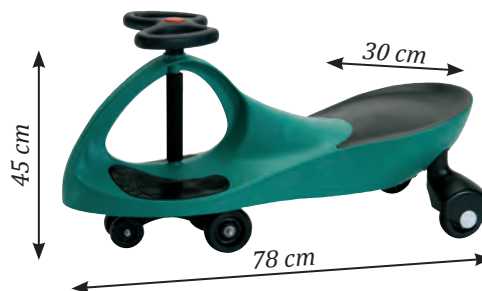

Plastová překážková dráha

Ideální k sestavení různých překážkových drah na prolézání. Balení obsahuje 6 barevných tvarů a 6 podstavců. Všechny části jsou vyrobené z pevného plastu.

51 T0008..... 2 880 Kč

Rozměr: 40 x 30,5 cm.

50 A2902.....890 Kč

Bibicar

Auto, které nepotřebuje ke svému provozu benzín, baterie, ba ani šlapání do pedálů. Uvádí se do pohybu střídavým otáčením volantu doprava a doleva, teda využitím síly dítěte, ale i díky tření, odstředivé síly a zemské přitažlivosti. Auto je určeno dětem od 3 let, na rovném povrchu zvládne zatížení do 100 kg, na drsném povrchu do 55 kg. Hmotnost autíčka: 5 kg. Autíčko posíláme v barvě od závislosti našich skladových zásob!