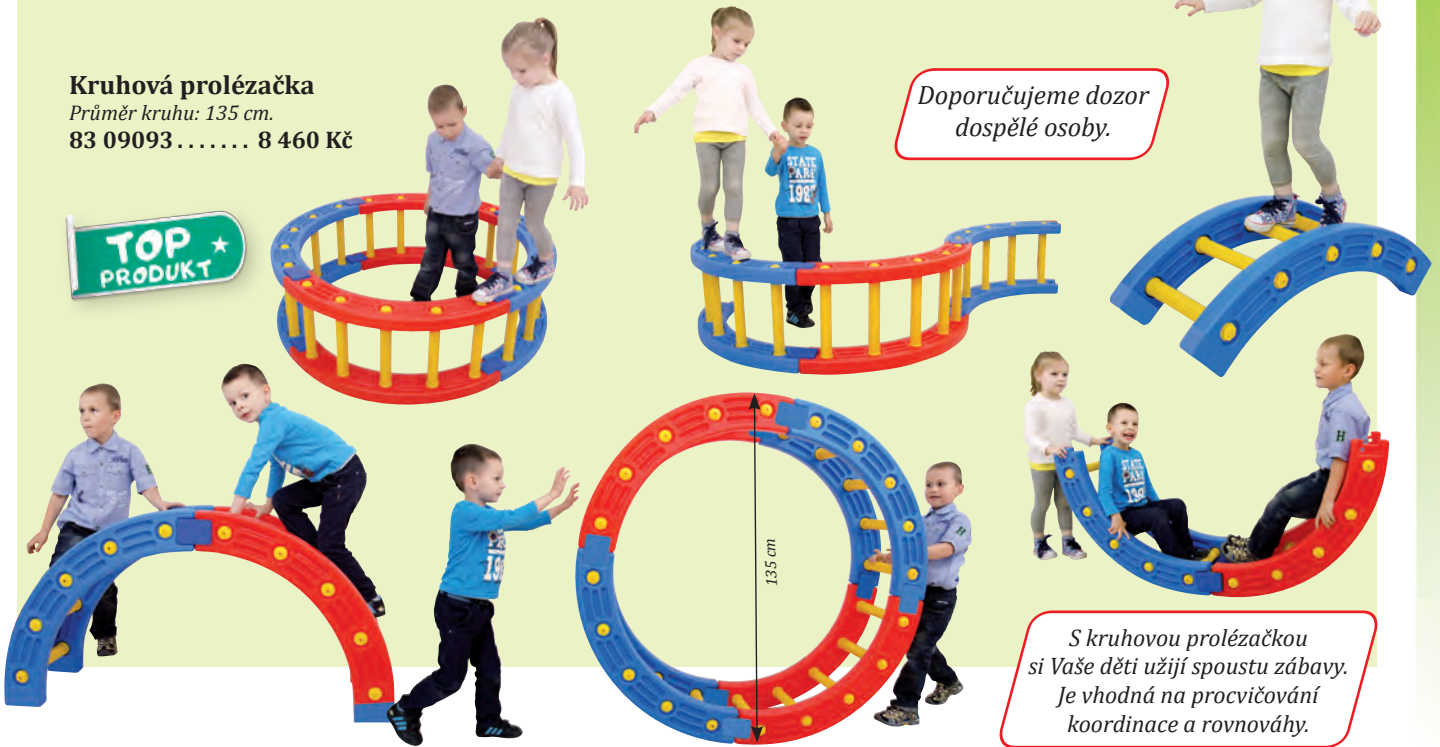

Rozměry prvků:

Ostrov: 52 x 52 x 16,6 cm (DxŠxV).

Rovný most: 115 x 26,6 x 6 cm (DxŠxV).

Obloukový most: 115 x 26,6 x 16,6 cm (DxŠxV).

Každá strana mostu obsahuje jiný vzor

Kruhá prolázačka

Je určena pro děti od 3 let. Maximální nosnost je 80 kg.
 Při pohybových aktivitách doporučujeme používat gumové podložky, které zajistí prolázačku proti uklouznutí.
 Nejlepším řešením je umístit prolázačku na měkkou podložku, případně matraci.
 Balení obsahuje 4 díly, které lze spojovat do různých tvarů.
 Vytvoříte tak dětem mnoho možností ke hře a pohybové aktivitě.
 Díly jsou vyrobené z pevného plastu a spojují se pomocí šroubků a kovových podložek.
 Rozteč mezi tyčemi je 15 cm. Průměr kruhu: 135 cm. Nosnost: 150 kg.

Kruhá prolázačka
 Průměr kruhu: 135 cm.
 83 09093 8 460 Kč

**TOP
 PRODUKT**

Doporučujeme dozor
 dospělé osoby.

S kruhou prolázačkou
 si Vaše děti užijí spoustu zábavy.
 Je vhodná na procvičování
 koordinace a rovnováhy.