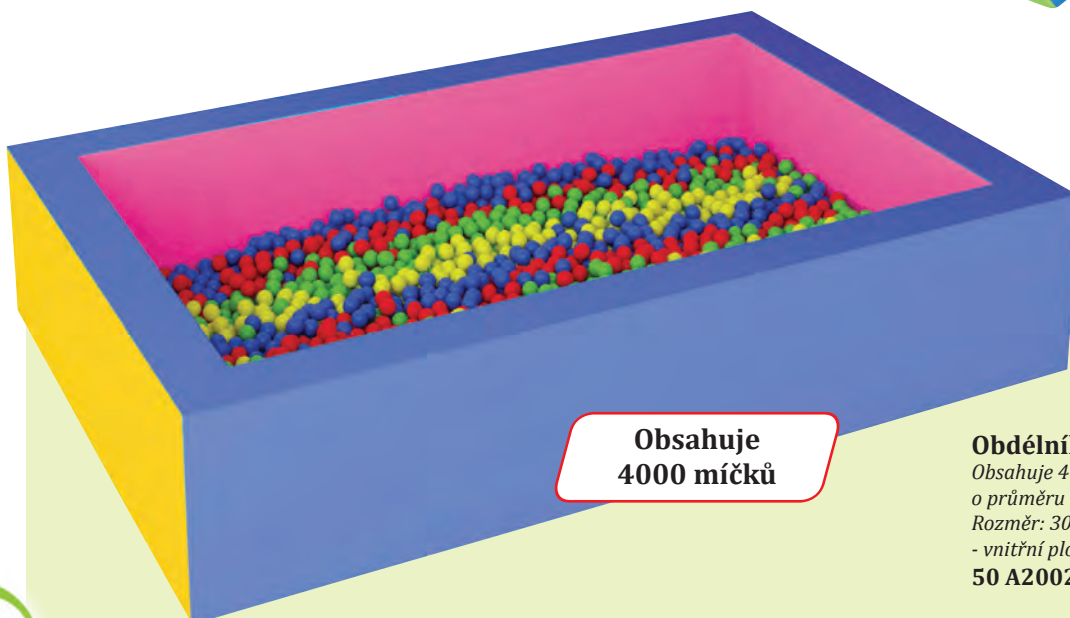

Obsahuje 4000 míčků

Obdélníkový bazén

Obsahuje 4000 umělohmotných míčků o průměru 7 cm. Rozměr: 300 x 200 x 60 cm. - vnitřní plocha: 4,16 m².

50 A2002..... 28 780 Kč