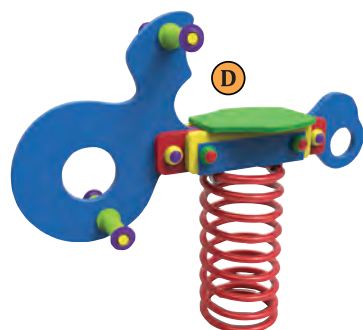

Rozměry pružinových houpaček a nákresy bezpečnostních zon

Bezpečnostní zóna je oblast kolem daného produktu, která by se neměla narušit jiným produktem nebo pevným segmentem. Tato zóna slouží k zamezení zranění dětí a pro ochranu jejich bezpečné hry. Rozměry jsou udávány v cm.

Platí pro pružinové houpačky:
09 00086 až 09 00090

Bezpečnostní zóna:
průměr 350 cm

Sedátko ve výšce
max: 55 cm

Platí pro pružinové houpačky:
09 00079 až 09 00081

Bezpečnostní zóna:
průměr 380 cm

Sedátko ve výšce
max: 55 cm

Houpačky na pružině

z HDPE

Výška sedu je cca 55 cm.

Nosnost: do 80 kg.

- **A** 09 00086 - Kohout .....11 420 Kč
- **B** 09 00087 - Koník.....11 420 Kč
- **C** 09 00088 - Rybka .....11 420 Kč
- **D** 09 00089 - Motorka 1 .....11 420 Kč
- **E** 09 00090 - Motorka 2 .....11 420 Kč
- **F** 09 00079 - Autobus.....14 290 Kč
- **G** 09 00080 - Žabka .....14 290 Kč
- **H** 09 00081 - Jablko .....14 290 Kč

SLEVA 5% na první objednávku z tohoto katalogu