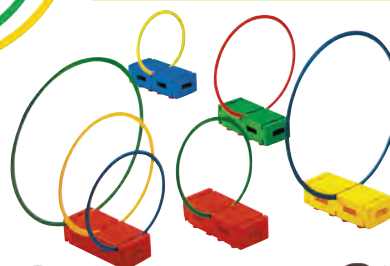

70 AA035.....3 550 Kč

Cihla s přísavkami

Obsahuje:
- 3 pilotní tyče o délce 5 cm,
- 4 přísavky.

70 AA100..... 350 Kč

Velké plastové cihly

Sada plastových cihel, které se spojují pomocí pilotních tyčí o délce 5 cm. Tvoří ho 16 cihel, 24 tyčí a 32 přísavek.