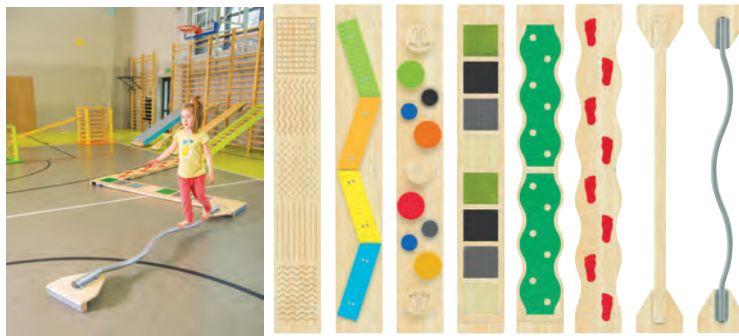

Můstek / Kolébka

Rozměr: 78 x 36 x 41 cm (ŠxVxH).

50 A9166..... 6 150 Kč

Senzorická cestička

Rozměr: 27 x 150 x 11 cm (ŠxVxH).

50 A9169..... 4 830 Kč

Rehabilitační chodníčky

Cvičení s použitím rehabilitačních chodníků posiluje správnou funkci smyslů a pomáhá při procvičování rovnováhy. Jejich uložení na podlahu si můžete sestavit cestičku plnou rehabilitačních prvků, které budou zajímavé pro každé dítě. Chodníčky jsou vyrobeny z břízové překližky o tloušťce 18 mm a z bukového dřeva.

Kladina vlnitá

Rozměr s podstavcem: 240 x 13 x 35 cm

(DxVxH).

Šířka kladiny: 5 cm.

53 12442..... 5 420 Kč

Kladina rovná

Rozměr s podstavcem: 240 x 11 x 35 cm

(DxVxH).

53 12443..... 4 280 Kč

Senzorický chodník - stopy

Stopy jsou vyrobeny z měkkého plastického materiálu s různými výstupky.

Rozměr: 240 x 8 x 35 cm (DxVxH).

53 12441..... 7 650 Kč

Senzorický chodník - ježek

Na chodníčku jsou gumové podložky s výstupky, které jemně masírují chodidla.