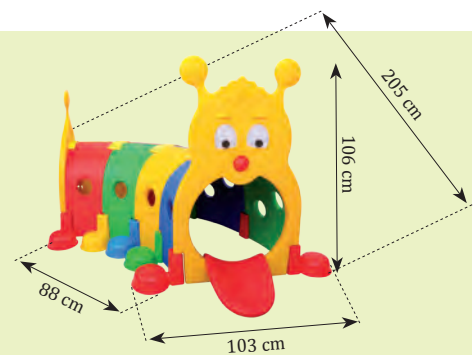

Tunel Barevná stonožka

Tunel je vyroben z odolného a pevného plastu, díky čemuž je přelézání a podlézání bezpečné. Skládá se z: hlavy, 4 tunelových elementů a ocasu. Nožky umocňují design vesele stonožky.
Rozměr: 103 x 106 x 205 cm (Š x V x H).
Rozměr balení: 104 x 64 x 42 cm (Š x V x H).
83 07020 ..... 11 260 Kč