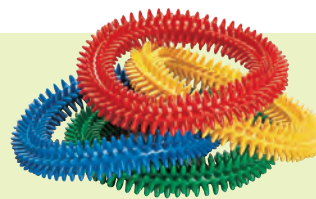

Terapeutické kuličky

Sada 3 kuliček s různou barevnou výplní. Každá navíc obsahuje žlutou kuličku k jednoduššímu pozorování při přechodu výplně z jedné strany kuličky do druhé.

46 92409.....1 390 Kč