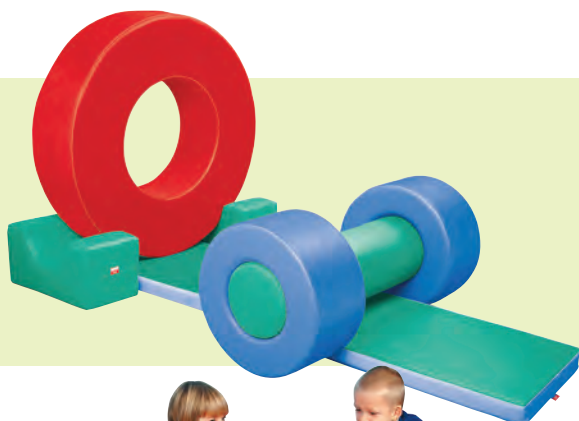

Gymnastická sestava 6

Obsah sestavy:

Kolo (50 A0968) - 1 ks

Malá základna (50 A0970) - 2 ks

Základna s obdélníkovým výřezem (50 A0142) - 2 ks

Velká základna (50 A0100) - 2 ks

Kvadr 120 (50 A0102) - 1 ks

Most (50 A0103) - 1 ks

Schody (50 A0110) - 1 ks

Rampa (50 A0108) - 1 ks

Dráha 2 (50 A0170) - 3 ks

50 AA006..... 33 350 Kč

Gymnastická sestava 8

Obsah sestavy:

Kolo (50 A0968) - 1 ks

Dráha 2 (50 A0170) - 2 ks

Malá základna (50 A0970) - 2 ks

Velký válec (50 A0101) - 1 ks

Pneumatika (50 A0106) - 2 ks

50 AA008..... 20 150 Kč