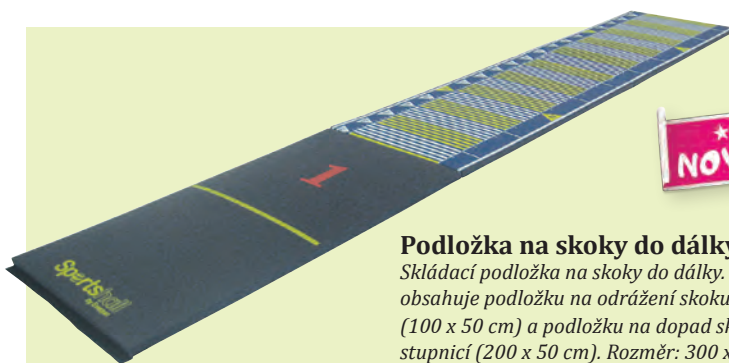

Rozměr pěnové podložky: 23 x 23 cm.

67 E2835..... 1 280 Kč

NOVINKA

Podložka na skoky do dálky

Skládací podložka na skoky do dálky. Balení obsahuje podložku na odrážení skoku (100 x 50 cm) a podložku na dopad skoku se stupnicí (200 x 50 cm). Rozměr: 300 x 50 cm.