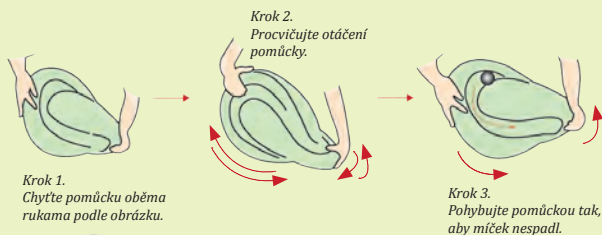

Shora - dolů

Neobvyklá pomůcka, která podporuje rozvoj funkcí zrakově-dotykové koordinace a navíc posiluje svalstvo rukou. V čase hry děti uvažují nad tím, proč díky otáčení pomůcky míček stále krouží po dráze. Zásadní podmínkou je manipulovat s hračkou takovým způsobem, aby míček nevypadl z dráhy. Balení obsahuje dva míčky, přičemž každá je vyrobená z jiného plastu a tím se pohybuje jinou rychlostí.

Shora - dolů

Balení obsahuje 2 míčky.

Rozměr: 15 x 15 x 30 cm.

1M 004KF ..... 810 Kč

Koule Tai Chi

Průměr: 20 cm.

1M 001KM. .... 2 490 Kč

Koule Tai Chi

Koule Tai Chi je inspirována orientálním cvičením, po kterém je i pojmenována. Cílem je dosáhnout plnou koncentraci a využívat celé tělo při cvičení s koulí. Tato pomůcka zaujme dítě už hned od začátku a při hře ho uvede do stavu uvolnění a vnitřní harmonie.

Při současném zapojení zraku i rukou se stará o jejich plynulou spolupráci. Úkolem je otáčení průhledné koule tak, aby míček, který se nachází v jejím nitru neustále putovala po fantazijní poskrúcané dráze. Koule posiluje obratnost článků prstů a připravuje jejich na výuku psaní. Rozvíjí u dětí sebedůvěru, zvyšuje emocionální rovnováhu a posiluje schopnost koncentrovat se.

Nekonečná osmička

Inteligentní hračka s příznivým vlivem na psychický i fyzický rozvoj dítěte. Využívá se hlavně na cvičení koncentrace a koordinace ruky s okem. Hra spočívá na vykonávání pohybů vytvářející dráhu pro neustále se kroučící míček. Cvičení si vyžaduje úplnou pozornost dítěte, protože vede jeho zrak soustředěně a nepřetržitě po symbolu nekonečnosti. Balení obsahuje dva míčky, přičemž každá je vyrobená z jiného plastu a tím se pohybuje jinou rychlostí.

Nekonečná osmička

Balení obsahuje 2 míčky.

Rozměr: 34 x 21 x 4,5 cm.

1M 002KF ..... 415 Kč

Foukací kruh