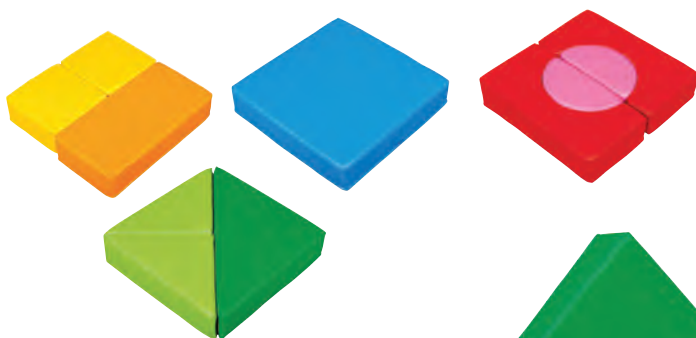

Mega molitanové kostky

Sestava z molitanu potažených barevnou, omyvatelnou látkou. Je možné je použít na stavění různých domečků, tunelu nebo překážkových drah. Obsahuje 19 elementů: 8 o rozměru 90 x 30 cm, 10 o rozměru 30 x 30 cm, 1 velký půlkruh o poloměru 60 cm.

51 W2105 15 500 Kč

Malá molitanová sestava

Sestava obsahuje 10 prvků vyrobených z molitanu potaženého odolnou tkaninou. Sestava může sloužit jako dekorace, nebo je možné jí používat při sportovních aktivitách.

Rozměr balení: 120 x 75 x 30 cm.

50 A1994 8 200 Kč

Molitanové geometrické tvary

Sada obsahuje 11 molitanových tvarů různých barev, které po složení vytvoří 3 čtverce se stejným rozměrem 50 x 50 cm. Jsou vyrobeny z molitanu a jsou potaženy odolnou tkaninou, která se snadno čistí. Tloušťka tvarů: 10 cm.