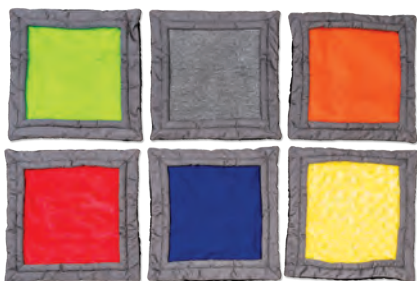

46 70100..... 875 Kč

NOVINKA

Senzorické čtverce, 6 ks

Senzorické čtverce mají různé povrchy pro stimulaci, jako např. plyš, PVC, umělá tráva, kokosové vlákno.

Rozměr: 25 x 25 x 0,6 cm.

50 09084..... 2 750 Kč