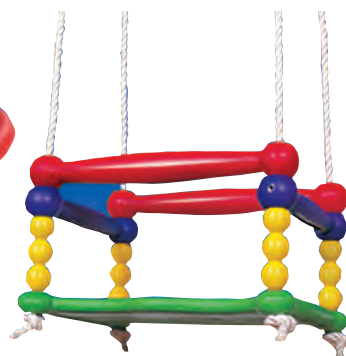

Kruhová houpačka

Plastový kruh slouží jako sedák, pevně lano se upevní na strom nebo na určenou konstrukci. Rozměry: průměr 28 cm, tloušťka 7 cm.
2N AA423 .....275 Kč