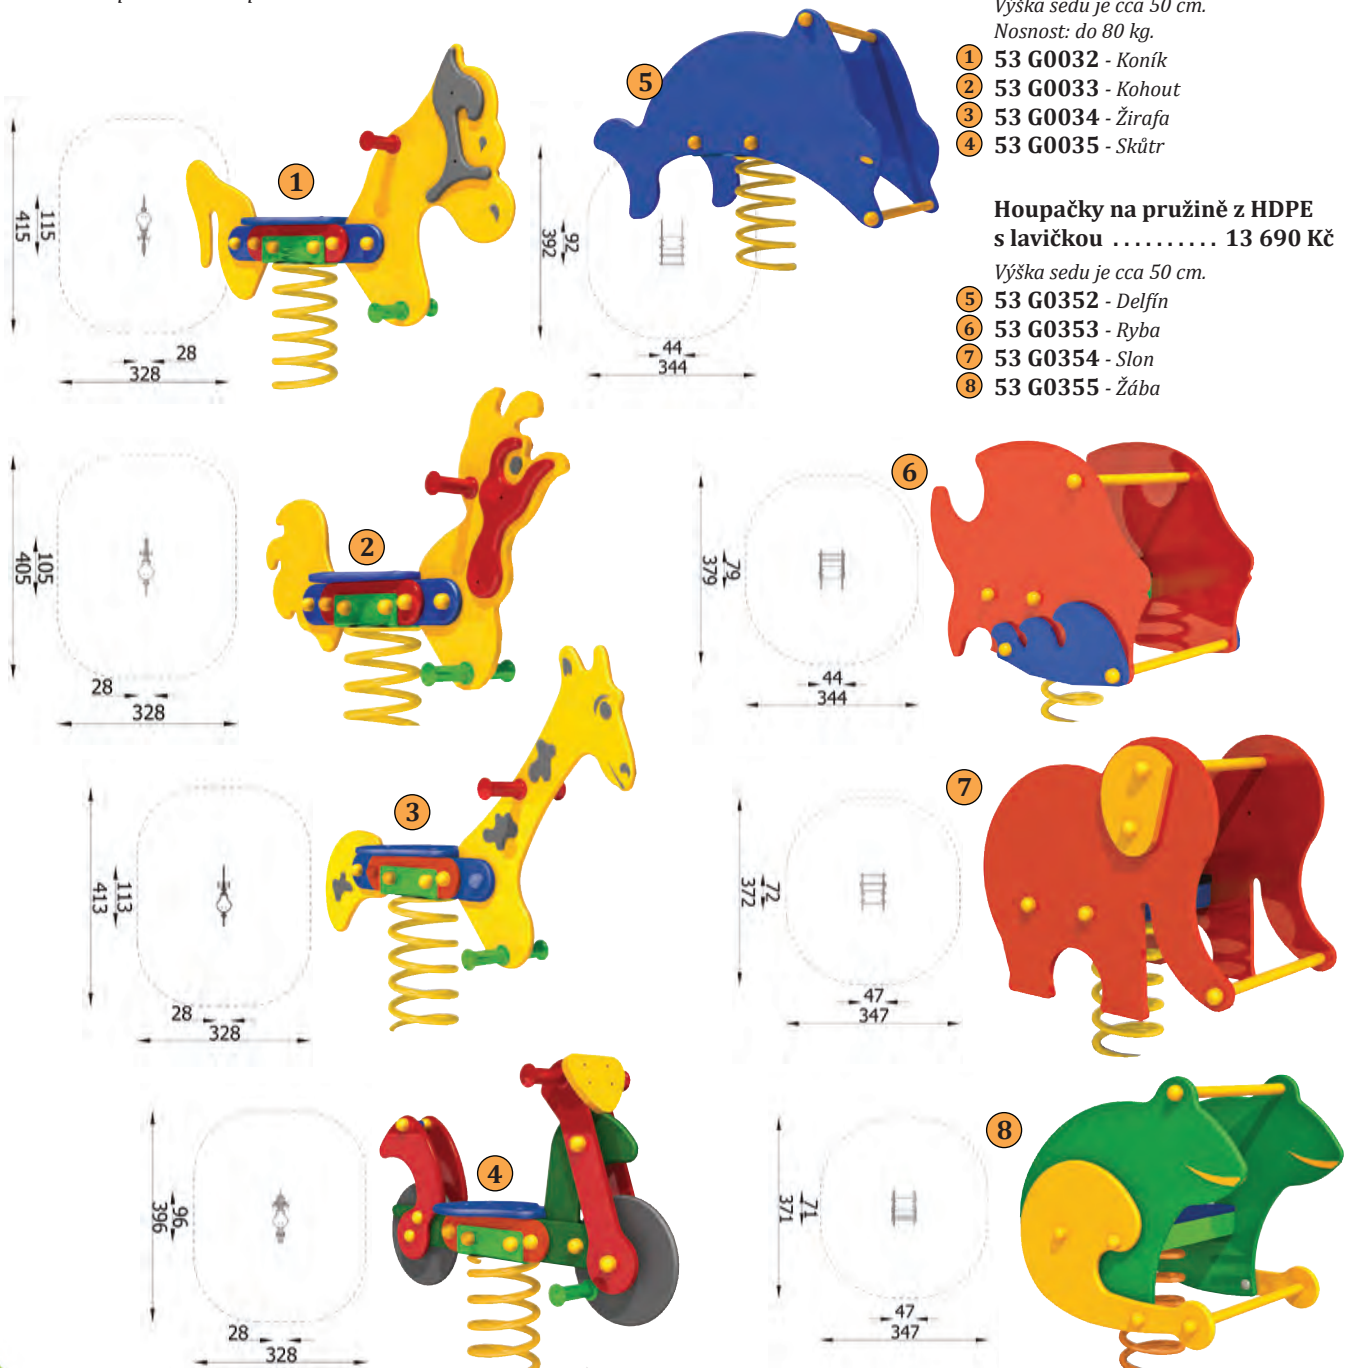

Houpačky na pružině

Houpačky jsou vyrobené z kvalitního plstu HDPE, který je odolný vůči atmosférickým vlivům a UV záření. Všechny kovové spojovací elementy jsou ukryté pod plastovými záslepkami, které plní bezpečnostní a estetickou funkci.

Krásné, pestré a barevné motivy pružinových houpaček zajistí dětem aktivní hru na dlouhé hodiny, které mohou trávit na vnějším prostranství.

Houpačky na pružině se vkládají přímo do země, s čím Vám ochotně pomohou naši zaměstnanci.

...lidé si nepřestávají hrát proto, že stárnou,
ale stárnou proto, že si přestávají hrát...

Houpačky na pružině z HDPE

Nádherné barevné motivy jsou vyrobeny z kvalitního a vysoce odolného plastového materiálu HDPE, který si i po dlouhých letech zachová původní barvu, neláme se, je lehce omyvatelný a je voděodolný.

Rozměry houpaček a bezpečnostní zóny jsou uvedeny na nákrese při každé houpačce.

Při objednávce více než
2 ks Houpaček na pružině,
za dopravu a montáž
NEPLATÍTE!

Houpačky na pružině
z HDPE ..... 11 420 Kč

Výška sedu je cca 50 cm.

Nosnost: do 80 kg.

- ① 53 G0032 - Koník
- ② 53 G0033 - Kohout
- ③ 53 G0034 - Žirafa
- ④ 53 G0035 - Skůtr

Houpačky na pružině z HDPE
s lavičkou ..... 13 690 Kč

Výška sedu je cca 50 cm.

- ⑤ 53 G0352 - Delfín
- ⑥ 53 G0353 - Ryba
- ⑦ 53 G0354 - Slon
- ⑧ 53 G0355 - Žába