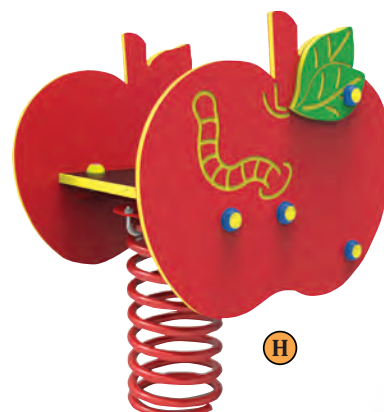

Rozměry pružinových houpaček a nákresy bezpečnostních zon

Bezpečnostní zóna je oblast kolem daného produktu, která by se neměla narušit jiným produktem nebo pevným segmentem. Tato zóna slouží k zamezení zranění dětí a pro ochranu jejich bezpečné hry. Rozměry jsou udávány v cm.

Platí pro pružinové houpačky:
09 00086 až 09 00090

Bezpečnostní zóna:
průměr 350 cm

Sedátko ve výšce
max: 55 cm

Platí pro pružinové houpačky:
09 00079 až 09 00081

Bezpečnostní zóna:
průměr 380 cm

Sedátko ve výšce
max: 55 cm

Houpačky na pružině

z HDPE

Výška sedu je cca 55 cm.

Nosnost: do 80 kg.

- **A** 09 00086 - Kohout .....11 420 Kč
- **B** 09 00087 - Koník.....11 420 Kč
- **C** 09 00088 - Rybka .....11 420 Kč
- **D** 09 00089 - Motorka 1 .....11 420 Kč
- **E** 09 00090 - Motorka 2 .....11 420 Kč
- **F** 09 00079 - Autobus.....14 290 Kč
- **G** 09 00080 - Žabka .....14 290 Kč
- **H** 09 00081 - Jablko .....14 290 Kč

SLEVA 5% na první objednávku z tohoto katalogu