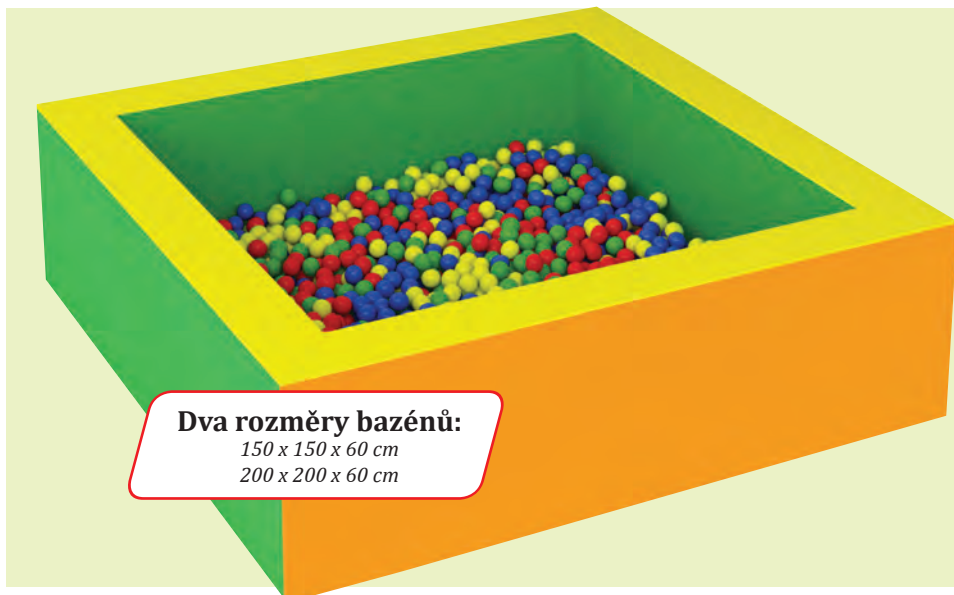

Dva rozměry bazénů:
150 x 150 x 60 cm
200 x 200 x 60 cm

Čtvercový bazén 1,5

Obsahuje 4000 umělohmotných míčků o průměru 6 cm.
Skládá se ze 4 dílů.
Rozměr: 150 x 150 x 60 cm
- vnitřní plocha: 1,21 m².

50 A2001.....19 750 Kč

Čtvercový bazén 2

Obsahuje 5000 umělohmotných míčků o průměru 6 cm.
Skládá se ze 4 dílů.
Rozměr: 200 x 200 x 60 cm
- vnitřní plocha: 2,6 m².

50 A2000.....25 500 Kč